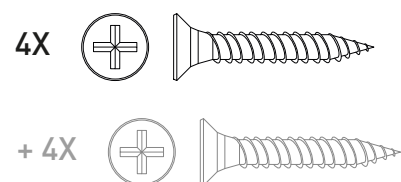

Panneaux verticaux

p. 1/4 - Réf. GST-PAN - v0.140512

www.greensteel.be - info@greensteel.be

Éléments

Quincaillerie

Outils

1

2