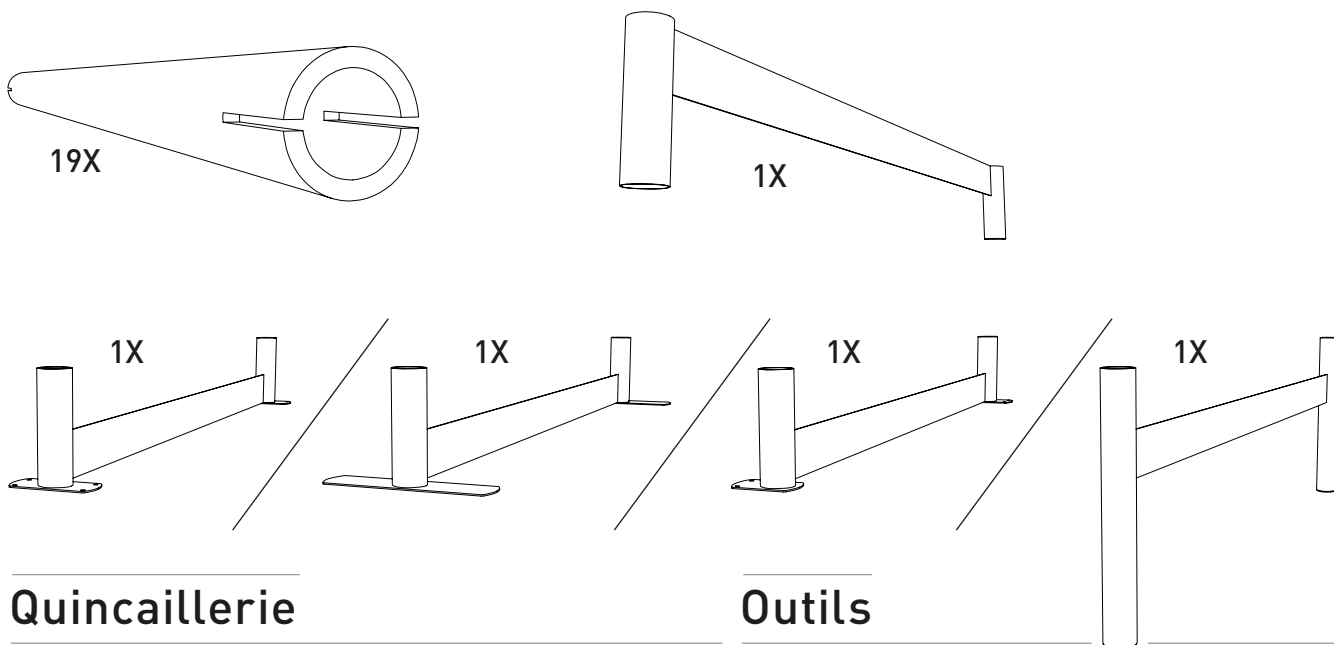

Panneaux verticaux

p. 1/4 - Réf. GST-PAN - v0.140512

www.greensteel.be - info@greensteel.be

Éléments

Quincaillerie

Outils

1

2