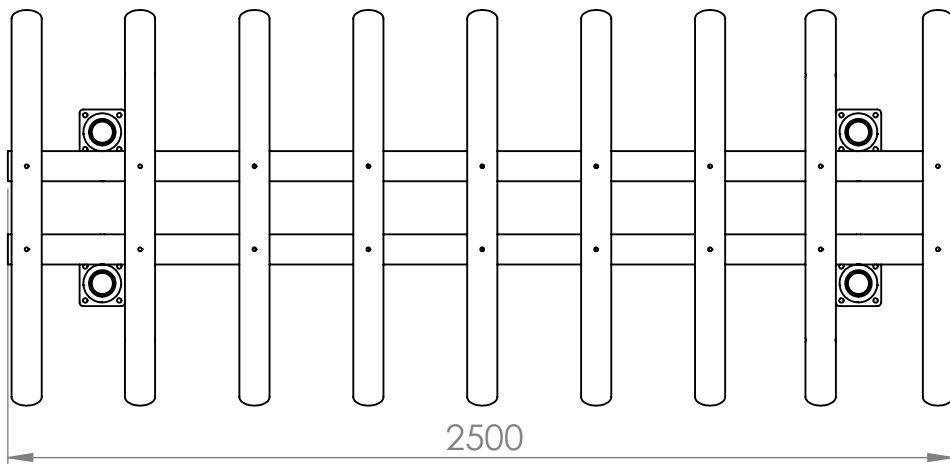

Vue de face

Vue de gauche

Vue du dessus

echelle: 1:50

QUANTITE

MATERIAU:

No. DE PLAN

A4

Bambou

Pergola

02/07/13

ECHELLE:1:20

FEUILLE 1 SUR 1