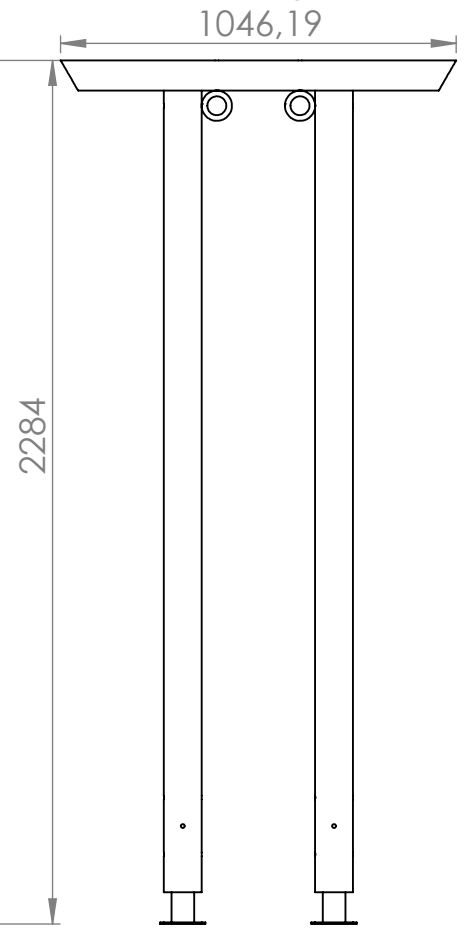

Vue de face

Vue de gauche

Vue du dessus

echelle: 1:50

QUANTITE

MATERIAU:

No. DE PLAN

A4

Bambou

Pergola

02/07/13

ECHELLE:1:20

FEUILLE 1 SUR 1