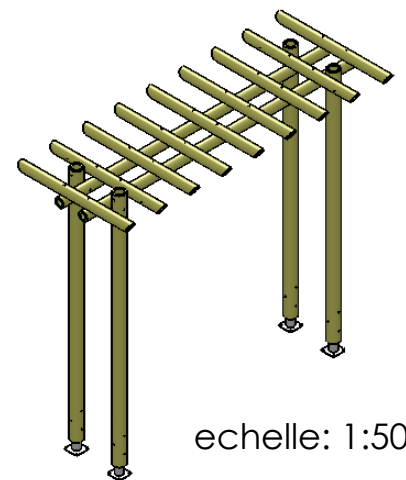

Vue de face

Vue de gauche

Vue du dessus

echelle: 1:50

QUANTITE

MATERIAU:

No. DE PLAN

A4

Bambou

Pergola

02/07/13

ECHELLE:1:20

FEUILLE 1 SUR 1