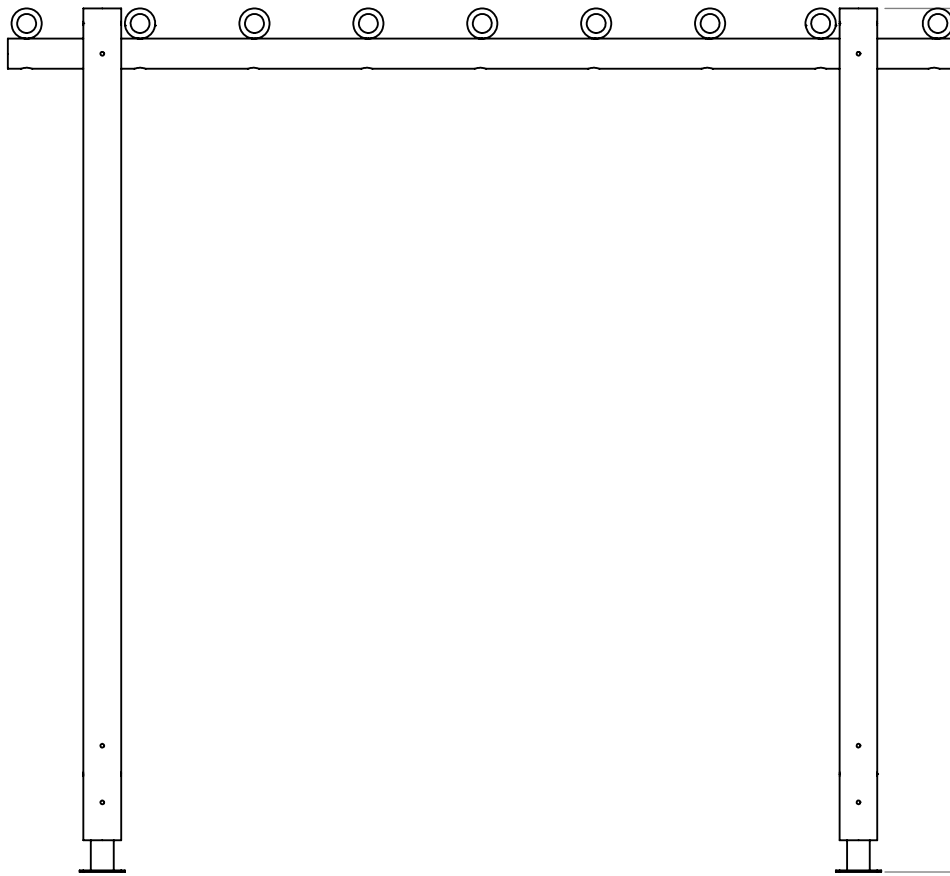

Vue de face

Vue de gauche

Vue du dessus

echelle: 1:50

QUANTITE

MATERIAU:

No. DE PLAN

A4

Bambou

Pergola

02/07/13

ECHELLE:1:20

FEUILLE 1 SUR 1